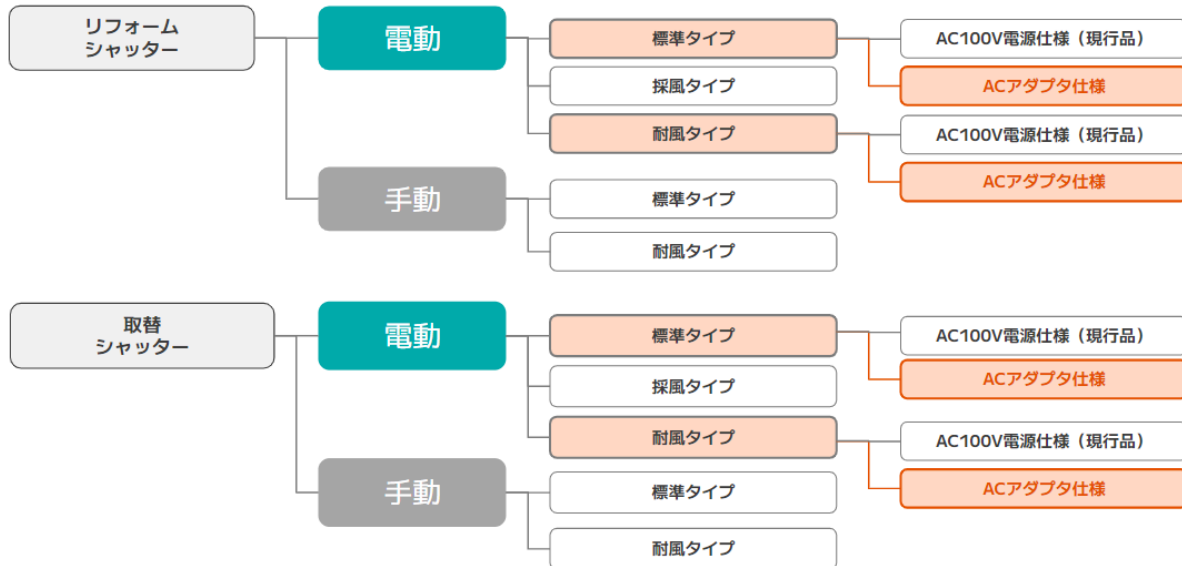

・商品体系

リフォームシャッターと取替シャッターの標準タイプ、耐風タイプに「ACアダプタ仕様」として追加します。※採風タイプには設定はありません。

■リフォームシャッター・取替シャッター、電動アダプタ仕様 参考価格

- ・リフォームシャッター電動標準タイプ：240,500円
- ・取替シャッター電動標準タイプ：195,400円

※W1690×H2030（消費税、取付費、運賃除く）

■発売日

2024年5月1日

■発売地域

全国（離島除く）

About LIXIL

LIXILは、世界中の誰もが願う豊かで快適な住まいを実現するために、日々の暮らしの課題を解決する先進的なトイレ、お風呂、キッチンなどの水まわり製品と窓、ドア、インテリア、エクステリアなどの建材製品を開発、提供しています。ものづくりの伝統を礎に、INAX、GROHE、American Standard、TOSTEMをはじめとする数々の製品ブランドを通して、世界をリードする技術やイノベーションで、人びとのより良い暮らしに貢献しています。現在約55,000人の従業員を擁し、世界150カ国以上で事業を展開するLIXILは、生活者の視点に立った製品を提供することで、毎日世界で10億人以上の人びとの暮らしを支えています。

株式会社LIXIL（証券コード：5938）は、2023年3月期に1兆4,960億円の連結売上高を計上しています。

LIXILグローバルサイト：<https://www.lixil.com/jp/>

LIXIL Facebook（グローバル向け）：<https://ja-jp.facebook.com/lixilglobal/>

LIXIL Facebook（日本国内向け）：<https://www.facebook.com/lixilcorporation>