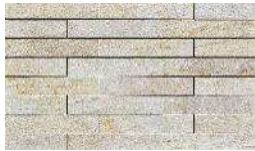

▼ストーンタイプコレクション ボーダーL 紹介動画：

<https://x.lixil.com/watch/6320412677112>

▼LIXIL 住宅外壁スペシャルサイト：

<https://www.lixil.co.jp/lineup/tile/s/exwalltile/>

【カラーバリエーション】

<クォーツサイトタイプ>

<ジュラシックストーンタイプ>

<スレートタイプ>

形状名	目地共寸法	実寸法	厚さ	メーカー希望小売価格 (工事費・消費税別)
500×100mm 角平	500×100 mm	497×97 mm	7.0・10.0 mm	18,100 円/㎡

・ベスパ 630 角

4 種類のテイストを持つ高質感外床タイルのベスパに 600×300 角を追加します。様々な住宅スタイルに合う、選びやすい床タイルです。

【カラーバリエーション】

<大理石タイプ>

<砂岩タイプ>

〈スレートタイプ〉