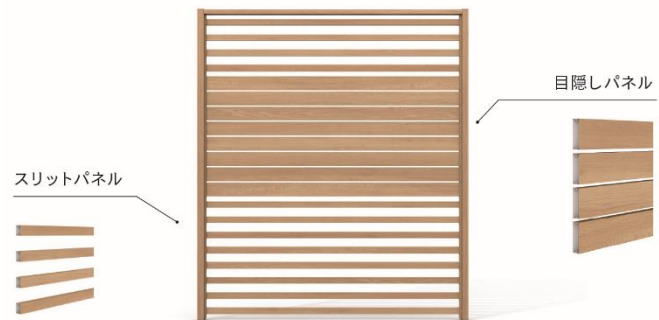

G スクリーン 目隠しフェンスタイプ

G スクリーン 折戸

「プラス G」シリーズは、庭を“間取る”という発想のもと、自由なアイデアで空間を自在に演出できる“空間創造アイテム”です。庭からファサードまで全体を繋ぐ空間提案を行い、室内で暮らす安心感と、屋外で過ごす開放感の2つが両立する空間を実現します。

この度発売する、「G スクリーン 目隠しフェンスタイプ」は、視線の気になる位置をしっかりと目隠しすることができるアイテムです。スリットパネルと目隠しパネルの2種類のパネルを組み合わせることで、抜け感と安心感の両立ができます。間仕切り構造を採用し、表裏のない仕上がりになっているため、敷地の外から見ても中から見ても変わらない上質な空間を演出できます。

また、庭で多様な空間が求められるなかで、今回発売の「G スクリーン 折戸」は、モダンで欧風なカフェのような囲い空間を演出できます。折戸を閉めていると、視界を妨げない細身のフレームが落ち着いた居心地のよい空間を創り出し、開けると大開口になり開放感を味わえます。

LIXIL は、今後もさまざまな商品を通じて、住宅のデザインスタイルを提案し、豊かで快適な暮らしの実現に貢献します。

〈参考資料〉

■Gスクリーン 目隠しフェンスタップ 商品特長
・裏表のない仕上がり

スリットパネルと目隠しパネルの 2 種類のパネルを組み合わせることで外からの視線を柔軟に調整します。また、スクリーンは間仕切り構造を採用し、裏表のない仕上がりを実現しました。敷地外から見ても、敷地内から見ても変わらない美しさが上質な空間をつくれます。

・目的に合わせた使い方

採光・通風性にすぐれたスリットパネル、プライバシーを確保する目隠しパネルを組み合わせることで、目的に応じた効果や印象が得られます。

■Gスクリーン 折戸 商品特長

閉めていると細身のフレームが、視界を妨げることなく安心感のある空間を演出し、開けると風と光が通り抜ける開放感のある空間になります。また、外錠付きで、セキュリティにも配慮しています。

フルクローズ

フルオープン

外錠

■ G フレーム オーニング

大判のキャンバスが、強い日差しをやわらげ、開放感のある空間に心地よさをもたらします。カラーは、熱線を抑え、日射による温度上昇を軽減する熱線吸収アクアキャンバス 3 色と、アクリルキャンバス 1 色の合わせて 4 色を展開します。また、サイズも 4 種類展開しているので、適切な大きさを選べます。