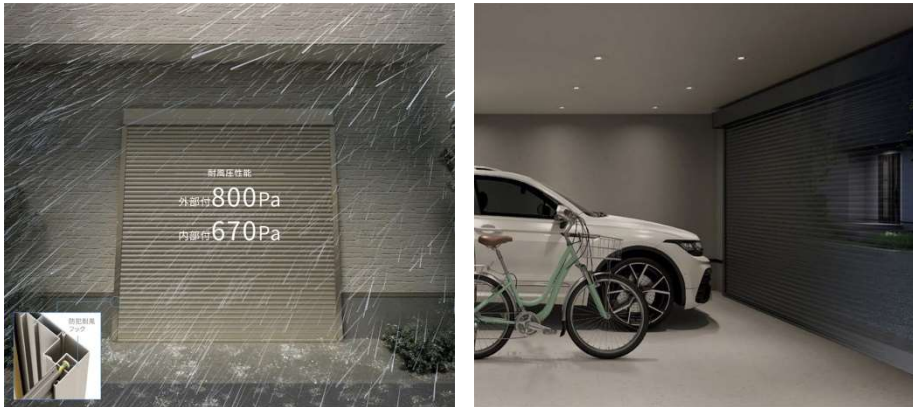

※1 スマートフォンとの通信ができる範囲で可能です。

※2 専用アプリ「LifeAssist2」のインストールが必要です。推奨の無線 LAN ルーターとホームデバイスが必要となります。「LifeAssist2」機器導入費用（ホームデバイス、センサーなど）は別途発生します。

直感的に簡単操作

リモコンと同じように直感的にガレージシャッターを操作できます。

開閉状態の確認

ガレージシャッターの現在の開閉状態をスマートフォンで確認できます。

2. 台風・強風時の飛来物や、車上荒らしやいたずらから車をしっかりガード

防犯耐風フックを標準装備することで、スラットがガイドレールからはずれにくい構造となっています。これにより、優れた耐風圧性能（外部付 800Pa・内部付 670Pa）を実現。

3. スピーディに開いて“待ちストレス”を軽減

開スピード 125mm/秒^{※3}を実現し、高さ 2.2m のシャッターの場合およそ 18 秒で全開。手動シャッターと比べて静かに開閉するので夜間でも早朝でもご近所に気兼ねすることなく開閉できます。もちろん、障害物感知機能ではさまれ事故を防止し、万一の停電時は手動操作への切り替えが可能となっており、安心・安全にしっかりと配慮しています。