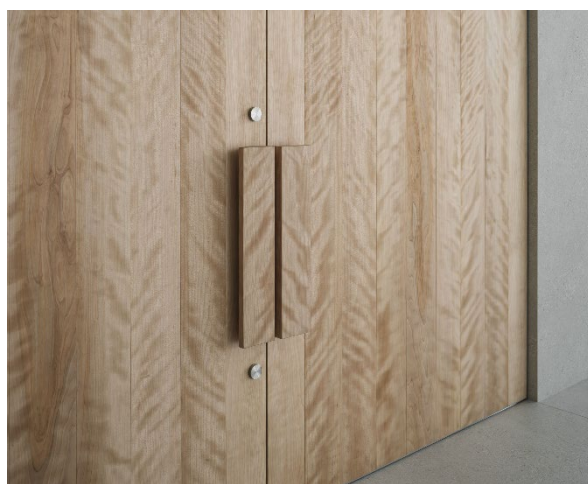

《 OUTDOOR 》 GARDEN ANNEX

自然と建築がシームレスに調和し、四季折々の景色を楽しむアウトドアリビングをご提案する GARDEN ANNEX。空とのつながりを感じ光と影を自在にコントロールできるルーフルーバーの開閉を、ギャラリーでは約 11m の連棟仕様にて体験いただけます。ルーフのルーバーはチルト機構で採光・遮光・換気で快適な空間を、スライド開閉機構で空とつながるこの上ない爽快な開放感をご提供します。

《 ENTRANCE 》 DOOR N

断熱性と重厚な趣あるデザインのエントランスドア。高さ 3m、幅 3m の両開き仕様は、ダイナミック且つ洗練されたエントランスを創出します。当ギャラリーでは天然木ミズメザクラを面材に採用、銘木ならではの美しい風合いが存在感を発揮します。顔認証などによる電動開閉で利便性と安全性を併存させています。