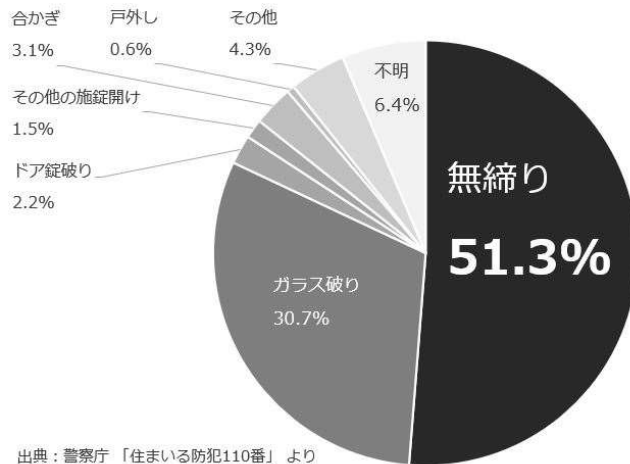

報道関係各位

2023年8月29日
株式会社 LIXIL

リフォーム用玄関ドア「リシェント玄関ドア3」の防犯性を強化 「FamiLock」のオプション追加により、“締め出し”や“戸締め忘れ”の撲滅へ

全仕様で「FamiLock」を搭載可能にしたほか、「テンキー付屋外リーダー」、
「ワイヤレス屋内ボタン」を追加

株式会社 LIXIL（以下 LIXIL）は、リフォーム用玄関ドア「リシェント玄関ドア3」を機能強化し、2023年10月2日より全国で発売致します。

昨今、日本国内における住宅や店舗への強盗など、一連の事件を機に防犯対策への関心がより一層高まってきております。警察庁の統計によると、侵入窃盗の半分以上は無施錠のドアや窓から侵入されており^{※1}、玄関ドアや窓の施錠をしっかりと行うことが防犯において重要になってきます。

■ 侵入窃盗の侵入手口（戸建住宅）

総数 12,071件（令和4年）

そこで今回、LIXILはリフォーム用玄関ドア「リシェント玄関ドア3」の全仕様（高断熱仕様・断熱仕様・アルミ仕様）にて、スマートフォンを“ポケットイン”の状態ですぐ施錠・解錠が可能なスマートロックシステム「FamiLock」をお選び頂けるよう、ラインアップを強化しました。「FamiLock」は、外出先でも専用アプリから施錠、解錠の履歴の確認が可能であり、鍵の締め忘れの防止に繋がることや^{※2}、子どもが鍵をガチャガチャと開けている様子を外から見られることもなく、お留守番だと思われるなど防犯面にも配慮しています。