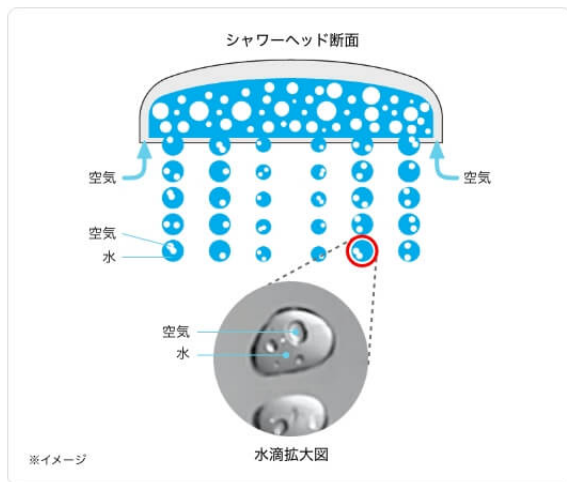

■「部品ナビ」

設備・機器のトラブルなど、水まわり製品の部品交換が必要になった時に、簡単に部品が探せるサイトです。

対象カテゴリー：浴室 / キッチン / トイレ / 洗面化粧台 / 水栓

URL：<https://buhinnavi.lixil.co.jp/>

■CMで好評！エコアクアシャワーSPA

LIXILのウルトラファインバブルシャワーヘッド。素肌がよるこぶ洗浄力と優れた節水性能で家計もサポートします。

URL：<https://www.lixil.co.jp/lineup/faucet/s/ecoaquaspa-sp/>

・素肌がよるこぶウルトラファインバブル

ミスト水流1mLあたりウルトラファインバブルが約7,000万個。直径0.001mm未満のウルトラファインバブルが優しく毛穴に入り込み、皮脂汚れをしっかりと洗い流します。

※水道1mLあたり（水温15℃±1℃・水道蛇口流量5.5L/分）に含まれるウルトラファインバブルの合計値（水質・環境・時期により数値は変動します）'20.10.30～'21.01.18・計2回の測定による最大値は7,100万個（平均値は6,700万個）。第三者機関にて測定。

※「ウルトラファインバブル」はFBIAの登録商標です。

・家族みんなに嬉しい機能

シルクミスト・アクアスプレー・パワーマッサージと、3つの吐水で健やかな美しさを提供する多機能シャワーヘッドです。

シルクミスト

アクアスプレー

パワーマッサージ

・空気をたっぷり含んだ肌あたりの良いアクアスプレー

空気をたっぷり含んだ肌あたりの良い大粒の水流で、節水とボリュームある浴び心地の両立を実現しました。

・高い節水・省エネを実現、スイッチ付きシャワーヘッド

優れた節水性能で家計をサポート。手元で吐水・止水ができることにより、約48%の節水、省エネができます。

【試算条件】(国研) 建築研究所 「平成28年省エネルギー基準に準拠したエネルギー消費性能の評価に関する技術情報(住宅)」における、「東京・4人世帯」の条件にて算出。【引用元】(国研) 建築研究所 「平成28年省エネルギー基準に準拠したエネルギー消費性能の評価に関する技術情報(住宅)」および自社基準【単価】上下水道料金：265円/m³(税込み)、都市ガス料金196円/m³(税込み)。※手元スイッチなしの場合は約35%節水・省エネになります。