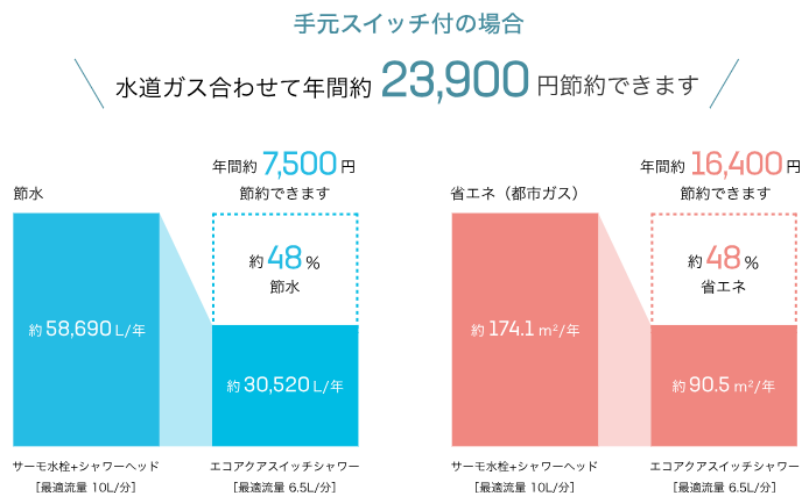

LIXILは、「シャワーナビ」を通して、ユーザーエクスペリエンスの向上と同時に、お問合せ件数の削減も図ります。今後もオンラインを活用したさまざまなサービスの充実を図り、誰もが豊かで快適な住まいづくりの実現に貢献します。

<参考資料>

■LIXILシャワー EC売れ筋ランキング ※ECでの売上のみの情報となります。

ランキング	製品	イメージ	特長	価格
1位	スイッチ付 エコフルシャワー		メタル調で、シャワーヘッド両側に止水スイッチがあるシャワー	29,920円～ (税込)
2位	スイッチ付シャワー (ノーマル)		シャワーヘッド両側に止水スイッチがあるシャワー	19,470円～ (税込)
3位	スイッチ付エコアクア シャワーSPA		シャワーヘッド正面に止水スイッチがあるシャワー。3種類の吐水（シルクミスト・パワーマッサージ・アクアスプレー）切替が可能	37,070円～ (税込)

URL：<https://www.lixil.co.jp/lineup/faucet/s/ecoaquaspa-sp/>

・素肌がよるこぶウルトラファインバブル

ミスト水流1mLあたりウルトラファインバブルが約7,000万個。直径0.001mm未満のウルトラファインバブルが優しく毛穴に入り込み、皮脂汚れをしっかりと洗い流します。

※水道1mLあたり（水温15℃±1℃・水道蛇口流量5.5L/分）に含まれるウルトラファインバブルの合計値（水質・環境・時期により数値は変動します）'20.10.30～'21.01.18・計2回の測定による最大値は7,100万個（平均値は6,700万個）。第三者機関にて測定。

※「ウルトラファインバブル」はFBIAの登録商標です。

・家族みんなに嬉しい機能

シルクミスト・アクアスプレー・パワーマッサージと、3つの吐水で健やかな美しさを提供する多機能シャワーヘッドです。

シルクミスト

アクアスプレー

パワーマッサージ

・空気をたっぷり含んだ肌あたりの良いアクアスプレー

空気をたっぷり含んだ肌あたりの良い大粒の水流で、節水とボリュームある浴び心地の両立を実現しました。

・高い節水・省エネを実現、スイッチ付きシャワーヘッド

優れた節水性能で家計をサポート。手元で吐水・止水ができることにより、約48%の節水、省エネができます。

【試算条件】(国研) 建築研究所 「平成28年省エネルギー基準に準拠したエネルギー消費性能の評価に関する技術情報(住宅)」における、「東京・4人世帯」の条件にて算出。【引用元】(国研) 建築研究所 「平成28年省エネルギー基準に準拠したエネルギー消費性能の評価に関する技術情報(住宅)」および自社基準【単価】上下水道料金：265円/m³(税込み)、都市ガス料金196円/m³(税込み)。※手元スイッチなしの場合は約35%節水・省エネになります。