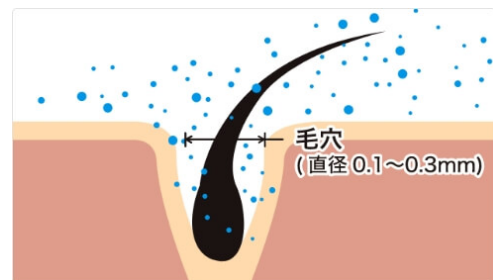

<参考資料>

■LIXILシャワー EC売れ筋ランキング ※ECでの売上のみの情報となります。

ランキング	製品	イメージ	特長	価格
1位	スイッチ付 エコフルシャワー		メタル調で、シャワーヘッド両側に止水スイッチがあるシャワー	29,920円～ (税込)
2位	スイッチ付シャワー (ノーマル)		シャワーヘッド両側に止水スイッチがあるシャワー	19,470円～ (税込)
3位	スイッチ付エコアクア シャワーSPA		シャワーヘッド正面に止水スイッチがあるシャワー。3種類の吐水（シルクミスト・パワーマッサージ・アクアスプレー）切替が可能	37,070円～ (税込)

■「部品ナビ」

設備・機器のトラブルなど、水まわり製品の部品交換が必要になった時に、簡単に部品が探せるサイトです。

対象カテゴリー：浴室 / キッチン / トイレ / 洗面化粧台 / 水栓

URL：<https://buhinnavi.lixil.co.jp/>

■CMで好評！エコアクアシャワーSPA

LIXILのウルトラファインバブルシャワーヘッド。素肌がよるこぶ洗浄力と優れた節水性能で家計もサポートします。

URL：<https://www.lixil.co.jp/lineup/faucet/s/ecoaquaspa-sp/>

・素肌がよるこぶウルトラファインバブル

ミスト水流1mLあたりウルトラファインバブルが約7,000万個。直径0.001mm未満のウルトラファインバブルが優しく毛穴に入り込み、皮脂汚れをしっかりと洗い流します。

※水道1mLあたり（水温15℃±1℃・水道蛇口流量5.5L/分）に含まれるウルトラファインバブルの合計値（水質・環境・時期により数値は変動します）'20.10.30～'21.01.18・計2回の測定による最大値は7,100万個（平均値は6,700万個）。第三者機関にて測定。

※「ウルトラファインバブル」はFBIAの登録商標です。