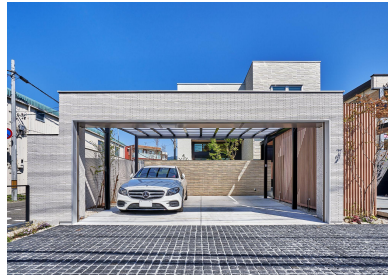

大賞作品 シャイニーガーデン 株式会社ニ光さま（福岡県）

<参考資料>

■「LIXIL エクステリアコンテスト 2023」上位賞受賞作品

●大賞作品「ガーデン部門」シャイニーガーデン 株式会社二光さま（福岡県）

<受賞店さまのコメント>

アウトドアがお好きなお施主様。もともと付いていたオープンテラスでは雨の日や風が強い日、寒い日などに外に出るのを少し躊躇してしまう。その悩みを解決するために囲いが欲しいが、緑に囲われた今のお庭の雰囲気を活かすためどうしてもガラス張りにしたいという御要望。そこで独立タイプのプラスGガラス引き戸を家に限りなく近付けて施工し、お施主様の理想の空間の実現を果たしました。アウトドアがお好きなお施主様が自然と一体になれるこの空間を大変喜んで使ってくださいています。

【採用製品】ガーデンルームGF、樹ら楽ステージ

● 金賞作品「ファサード部門」 中部建商株式会社さま（静岡県）

＜受賞店さまのコメント＞

奥行のある敷地の良さを引き出すクローズスタイルを目指すため、フレーム、格子、軒、壁面を立体的に組み込む構成としました。穏やかな木目とシックなモノトーンを組み合わせ、素材感がシームレスにまとまるようバランスに配慮しました。ナイトシーンは輪郭が鮮明に浮き出すことでワンランク上の空間を演出します。