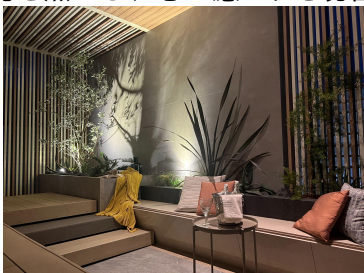

色彩はモノトーンな建物に色味を合わせ格子や軒を明るいオークと組み合わせることで全体のアクセントとなり綺麗な木質感を際立たせています。照明は間接照明を用いることで優しい光で夜の空間を演出すると共に、照明器具が目立たない為日中の意匠性も向上させております。

【採用製品】プラスG（Gフレーム）

● 金賞作品「エクステリアリフォーム部門」 L.I.M inc.さま（愛知県）

＜受賞店さまのコメント＞

豊かな緑の植栽が調和し、柔らかな日差しが広がるワンランク上のガーデンリビングを実現。プラスGや木彫りタイルを使用し、海外のトレンドであるラスティックモダンを再現。また格子を巧みに取り入れる事により、開放感かつプライベートな空間を両立。夜はダウンライトやスポットライトが植栽や素材を照らし、心が癒される雰囲気となっています。