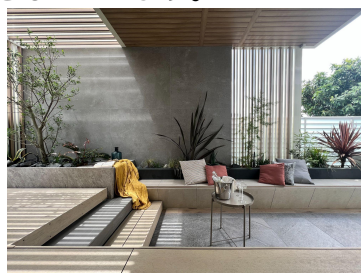

色彩はモノトーンな建物に色味を合わせ格子や軒を明るいオークと組み合わせることで全体のアクセントとなり綺麗な木質感を際立たせています。照明は間接照明を用いることで優しい光で夜の空間を演出すると共に、照明器具が目立たない為日中の意匠性も向上させております。

【採用製品】プラスG（Gフレーム）

● 金賞作品「エクステリアリフォーム部門」 L.I.M inc.さま（愛知県）

＜受賞店さまのコメント＞

豊かな緑の植栽が調和し、柔らかな日差しが広がるワンランク上のガーデンリビングを実現。プラスGや木彫りタイルを使用し、海外のトレンドであるラスティックモダンを再現。また格子を巧みに取り入れる事により、開放感かつプライベートな空間を両立。夜はダウンライトやスポットライトが植栽や素材を照らし、心が癒される雰囲気となっています。