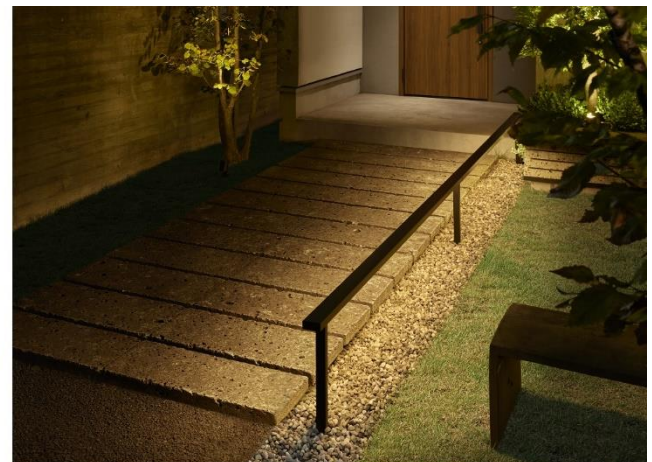

また、「カーポート SC」、「テラス SC」、「フェンス AL」のビルトイン専用照明もラインアップされており、組み合わせることで、統一されたラインライトの空間を演出することができます。

直線が続くアプローチや連棟カーポートへの設置も

ドットレスで見た目も美しいため幅の広いステップに最適

長さのある曲線のベンチや花壇の間接照明に

光の境界線として「フェンス AL」のビルトインに対応

どこにでも使える汎用レール 間接照明用の配光レール