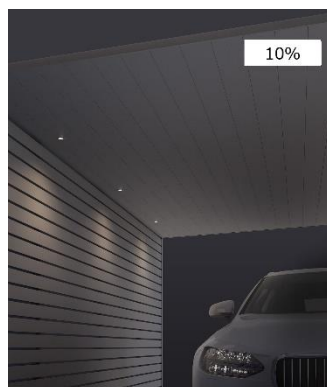

曲線に設置する固定部品

切詰め用キャップ

●人感センサ（段調光型）対応機種への拡張

これまで「カーポート SC」、「テラス SC」、「プラス G」の天井には人感センサ（ON-OFF 型）のみの取り付けでしたが、今回段調光型の取付も可能になります。前後左右への複数台設置にも対応。

また、「カーポート SC」に設置する照明の中でも最も人気の高いダウンライトの DL-G1 型とさらにユニバーサルダウンライトUDL-G1型、キューブウォールライトでも段調光型に対応します。

人感センサとスイッチを併用することで、人感センサ点灯と常時点灯の切り替えもできるようになります。

段調光型：夜間常時 10%点灯し、人を感知すると自動で 100%点灯する。30 秒間人を感知しないと 10%点灯に自動で戻る。

●シリーズの色温度を 2700K（ケルビン）で統一

ライティングトレンドの暖色に合わせて、3000K（やや白っぽい）だった 11 機種を電球色の中でより温かみのある 2700K（赤みの強い）に変更し、「美彩」の色温度を統一します。シリーズの照明全て 2700K 以下の空間となり、バラツキの無い美しい空間が生まれます。