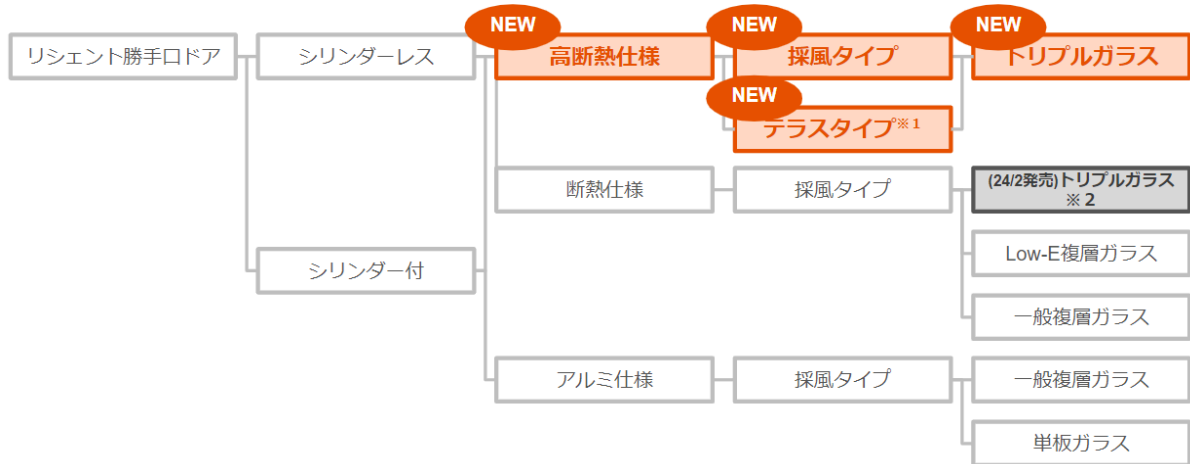

M16型：356,000円～

S14型：368,000円～

D79型：477,000円～

k2仕様 / 手動キー / 外額縁：75 / 内額縁：大 / 一般仕様ハンドル（室内アルミ） / DN キー用
シリンダー

※価格には、消費税・工事費・運搬費などは含まれていません。

■発売地域

全国（離島除く）

■発売時期

2024年5月1日～

■「リシェント勝手口ドア」商品体系について

※1 テラスタイプは勝手口ドア(ドアクローザ仕様)となります。

※2 断熱仕様のトリプルガラスは高断熱仕様発売と同時に終息いたします。

■「リシェント勝手口ドア 高断熱仕様」デザイン・カラーバリエーション

採風タイプに6デザイン、テラスタイプに1デザインの計7デザインの設定となります。

	高断熱仕様 1デザイン	断熱仕様
テラス	 ※ドアクローザ仕様	—
採風		