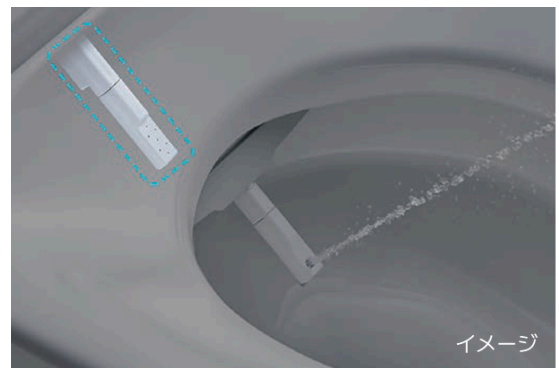

そして今回は、LIXILのフェムケア関連製品をご紹介しますために、「Femtech Japan Award 2023」において「SILVER（銀賞）」を受賞した「INAX シャワートイレ ビデ専用ノズル」と身体の芯まで温めることができるシャワーヘッド「SHIN-ON（しんおん）」を「Femtech Japan 2024/Femcare Japn2024」に出展する運びとなりました。

INAXのシャワートイレは、全機種におしり専用とビデ専用の2本のノズルが搭載されています。ノズルが、おしり専用とビデ専用に分かれていることで、「おしりを洗ったノズルで、デリケートゾーンを洗うのは心配」といった不安を解消し、安心してデリケートゾーンのケアとしてお使いいただけます。またビデ専用ノズルは、デリケートな部分を洗うため洗い心地にもこだわりました。たくさんの穴から空気を含んだ泡沫水を出し、やわらかな洗い心地を実現しています。SHIN-ONは、360度身体がお湯に包まれ、まるで湯船に浸かったかのように芯まで温まるU字型シャワーヘッドです。前後左右からの吐水により身体の広範囲を一度に温めることができるので、通常のシャワーのみ使用した時より上半身全体が温まり、浴びた後も温かさが持続します。生理中や産前産後で湯船につかることに抵抗がある人やシャワー浴だけでは十分に温まらないと感じる方にとっては、冷え対策の一助になります。

**■LIXIL出展商品****●INAX シャワートイレ (ビデ専用ノズル)**

INAXのシャワートイレは、全機種に「おしり用」と「ビデ用」の2本のノズルを搭載しています。この2本のノズルは、35年以上前に女性のニーズに合わせ、女性従業員が協力し商品開発されました。発売以降、「おしり用」・「ビデ用」それぞれのノズルから出てくる水の勢いや範囲などニーズに合わせて改良を重ねたこだわりの機能です。

また、ビデ専用ノズルを多くの方に知っていただくために動画も公開しております。

<https://www.youtube.com/watch?v=DQbqymI7acg>

**・隠れている安心感**

おしり洗浄とビデ洗浄は、専用ノズルがそれぞれ1本ずつあります。おしり洗浄時にビデ専用ノズルは隠れているため、便のはね返り汚れも気にせず安心してお使いいただけます<sup>※</sup>。

※ノズルの操作方法を誤った場合には、ビデノズルが汚れる場合があります。

**・やわらかな洗い心地**

デリケートな部分を洗うので、やさしい洗い心地にこだわりました。たくさんの穴から、空気を含んだやわらかい泡沫水を出すことで、ビデ専用ノズルならではの洗い心地を実現しています。