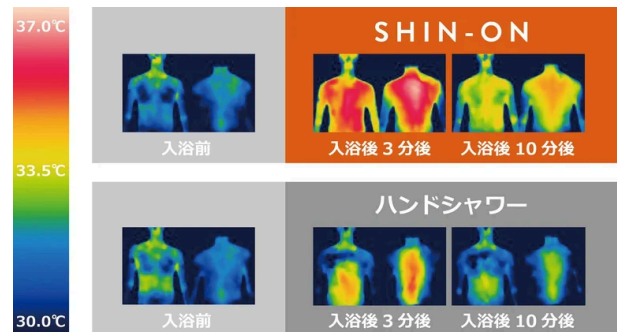

・ハンドシャワーを使用した時よりも身体が温まり、浴びた後も温もりが持続

SHIN-ONは、前後左右からの吐水により身体の広範囲を一度に温めることができるので、ハンドシャワーだけ使用した時よりも上半身全体が温まり、浴びた後も温かさが持続します。

また、こだわりの吐水設計で、首肩まわりにはストレート水流で心地よい刺激を、胸腹部には大玉ミストで温かさをキープします。