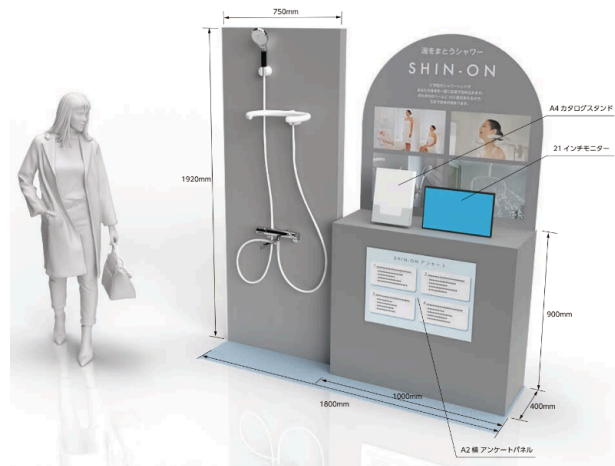

・来場特典をお見逃しなく！

「Femtech Japan 2024/Femcare Japan 2024」来場特典として、SHIN-ONブースに遊びに来てアンケート回答いただいた方全員に、SHIN-ONを5,000円OFFでご購入いただけるクーポンをプレゼントします。ぜひご来場ください。