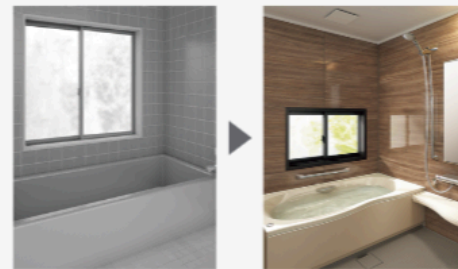

窓のサイズ・種類の変更も可能

引違い窓

引違い窓 (サイズ縮小)

窓を交換する際に、小さい窓や、換気しやすい縦すべり出し窓に窓種を変更できます。