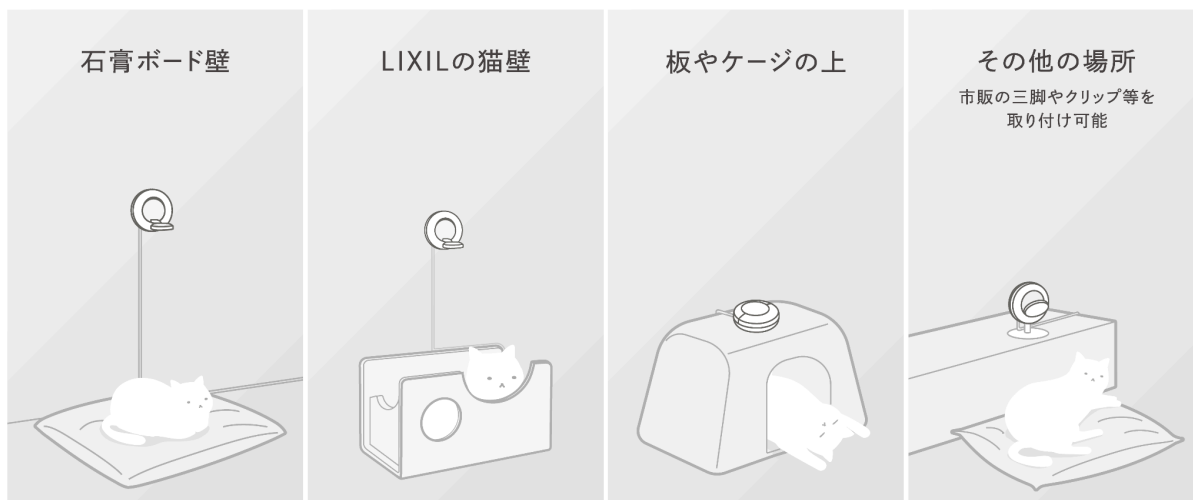

2. お気に入りの場所に簡単設置

猫が毎日寝たりリラックスして過ごすお気に入りの場所（ペットベッド、ケージ、棚など）の上部に設置します。石膏ボード壁へのピン留めや、マグネットによる「猫壁」への取り付けもできます。また、工事不要なので賃貸住宅でも設置が可能です。