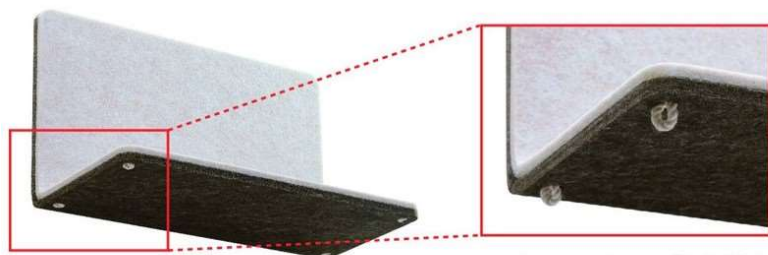

・マグネットパーツのモデルチェンジについて

7月4日のブリッジの発売に伴い、猫壁のマグネットパーツ4種（ステップ・トンネル・ボックス・ボックス透明タイプ）については、全てアタッチメント紐（以下、紐）を備えた新仕様にモデルチェンジを実施し、同日より価格も変更します。

マグネットパーツ

アタッチメント紐を追加しました。

・オプションパーツ「サポートバー」について

ブリッジに加え、多頭飼いの方など、マグネットパーツの耐荷重に不安を感じる方により安心して猫壁をお使いいただけるパーツです。

サポートバー